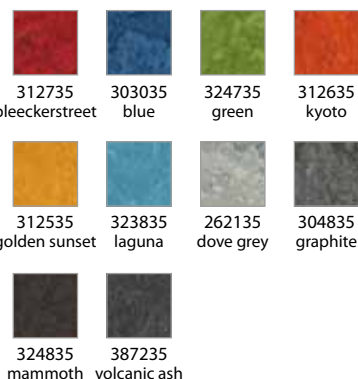

i

Linoleum - Marmoleum Decibel

**Hjul**

Der kan monteres hjul på bordbenene.

9899

1 stk 129,-

i

Vælg frit mellem følgende laminatfarver.

Bordet har højtrykslaminat og der er 19 flotte valgfrie farver.

Mod tillæg kan der tilkøbes støjdæmpende linoleum Marmoleum Decibel og her er der 10 flotte valgfrie farver.

3011	1 stk, længde: 140 cm3.498,-
3014	1 stk, længde: 150 cm3.898,-
3013	1 stk, længde: 160 cm4.298,-
3015	1 stk, længde: 170 cm4.498,-
3016	1 stk, længde: 180 cm4.598,-
3017	1 stk, længde: 190 cm4.698,-
3012	1 stk, længde: 200 cm4.898,-
3018	1 stk, længde: 240 cm8.198,-